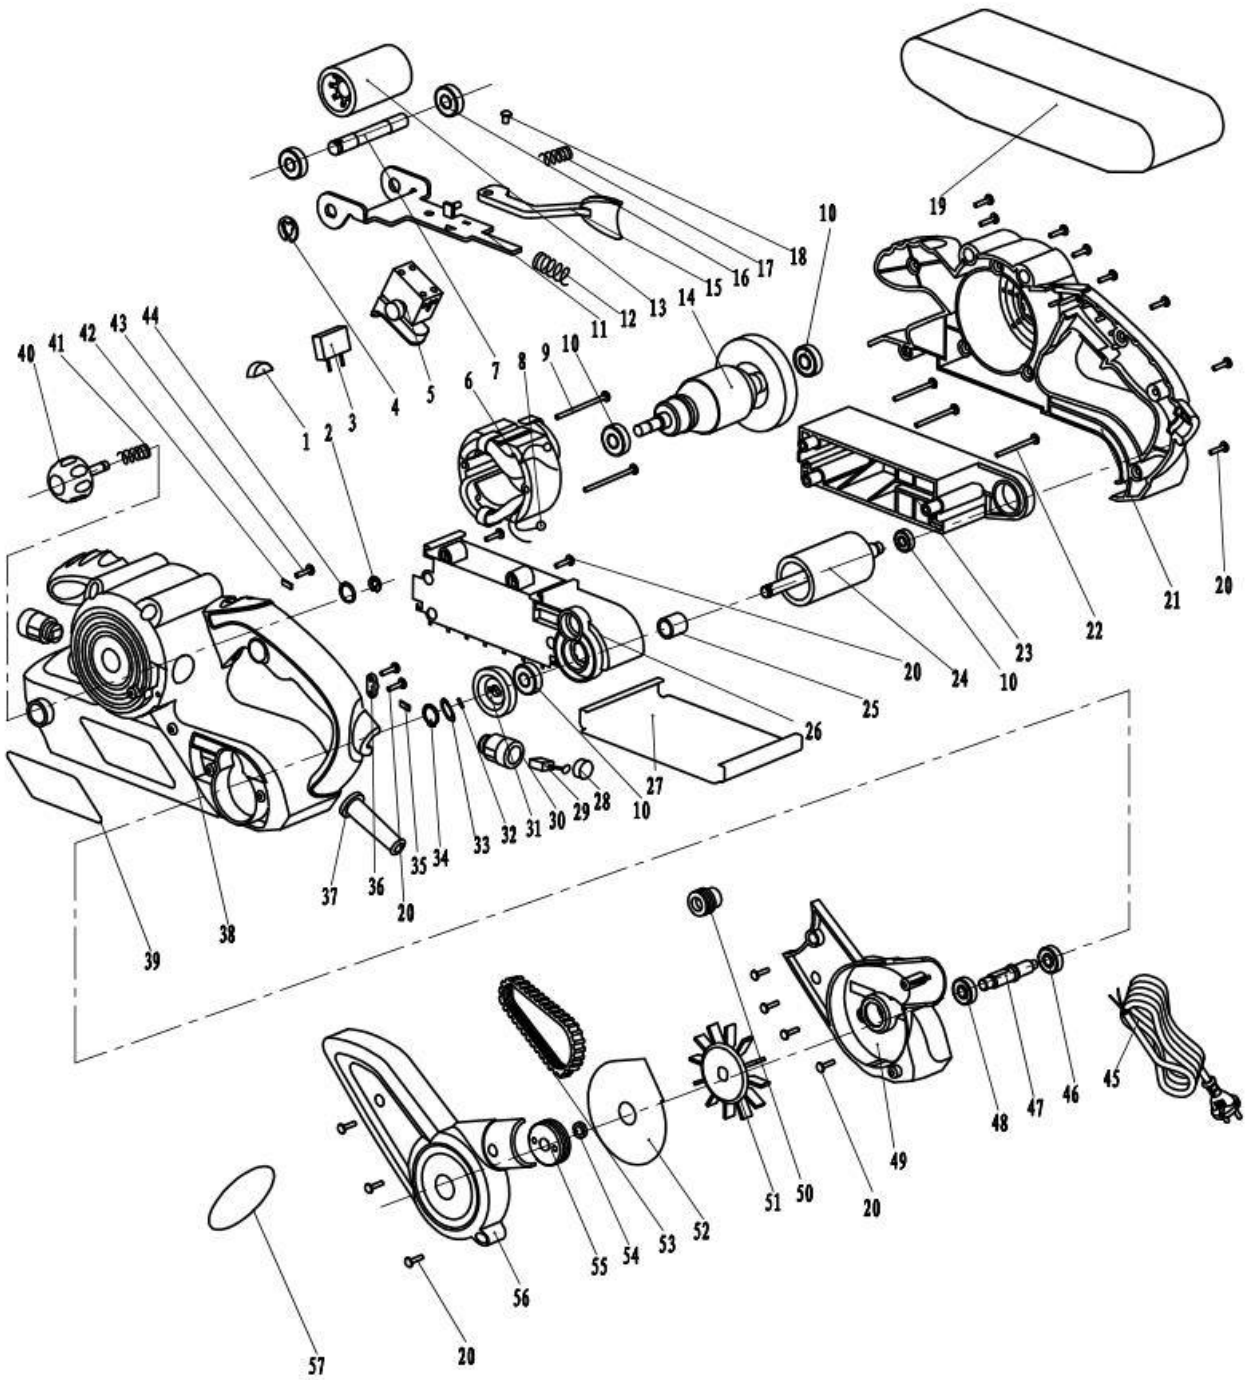

# CROWN

Belt Sander  
013311/CT13311

013311-01-01 230V  
VERSION:B2 DATE:20170201

附件:

## СТ13311

1	5001331100101	пластиковая пластина	1	
2	5001331100201	стопорное кольцо	1	
3	5001331100301	Конденсатор	1	
4	5001331100401	пружинное кольцо	1	
5	5001331100501	Выключатель	1	
6	5001331100601	Статор	1	
7	5001331100701	ось	1	
8	5001331100801	Кольцевой Зажим	2	
9	5001331100901	Саморез\перемычку ST4.2x45-Ф	2	
10	5001331101001	Подшипник 608-2Rs	4	
11	5001331101101	вилка	1	
12	5001331101201	пружина	1	
13	5001331101301	барабан направляющий	1	
14	5001331101401	Ротор	1	
15	5001331101501	рычаг	1	
16	5001331101601	подшипник 6000-2Z	2	
17	5001331101701	пружина	1	
18	5001331101801	Заклепка	1	
19	5001331101901	шлифовальная лента	1	
20	5001331102001	саморез	19	
21	5001331102101	корпус правый	1	Pos.21,38 supplied as a set
22	5001331102201	саморез	3	
23	5001331102301	корпус основание правый	1	
24	5001331102401	барабан ведущий	1	
25	5001331102501	втулка-подшипник	1	
26	5001331102601	алюминиевое основание	1	
27	5001331102701	платформа	1	
28	5001331102801	крышка щеткодержателя	2	
29	5001331102901	угольная щетка	2	
30	5001331103001	щеткодержатель	2	
31	5001331103101	Большая Шестерня	1	
32	5001331103301	штифт	1	
33	5001331103201	стопорная шайба	1	
34	5001331103401	пружинное кольцо	1	
35	5001331103501	Керамический Протектор	1	
36	5001331103601	Зажим Для Шнура	1	
37	5001331103701	защита шнура	1	
38	5001331103801	корпус левый	1	Pos.21,38 supplied as a set
39	5001331103901	наклейка	1	
40	5001331104001	ручка регулировки	1	
41	5001331104101	пружина	1	
42	5001331104201	Керамический Протектор	1	
43	5001331104301	саморез	1	
44	5001331104401	шайба\ф5	1	
45	5001331104501	Шнур	1	
46	5001331104601	Подшипник\626.2 Z	1	
47	5001331104701	Ось	1	
48	5001331104801	Подшипник\6900.2 Z	1	
49	5001331104901	Система Пылеудаления	1	
50	5001331105001	шкив ведущий	1	
51	5001331105101	Вентилятор	1	
52	5001331105201	крышка пылеуловителя	1	
53	5001331105301	ремень	1	
54	5001331105401	Пружинная шайба\ф10	1	