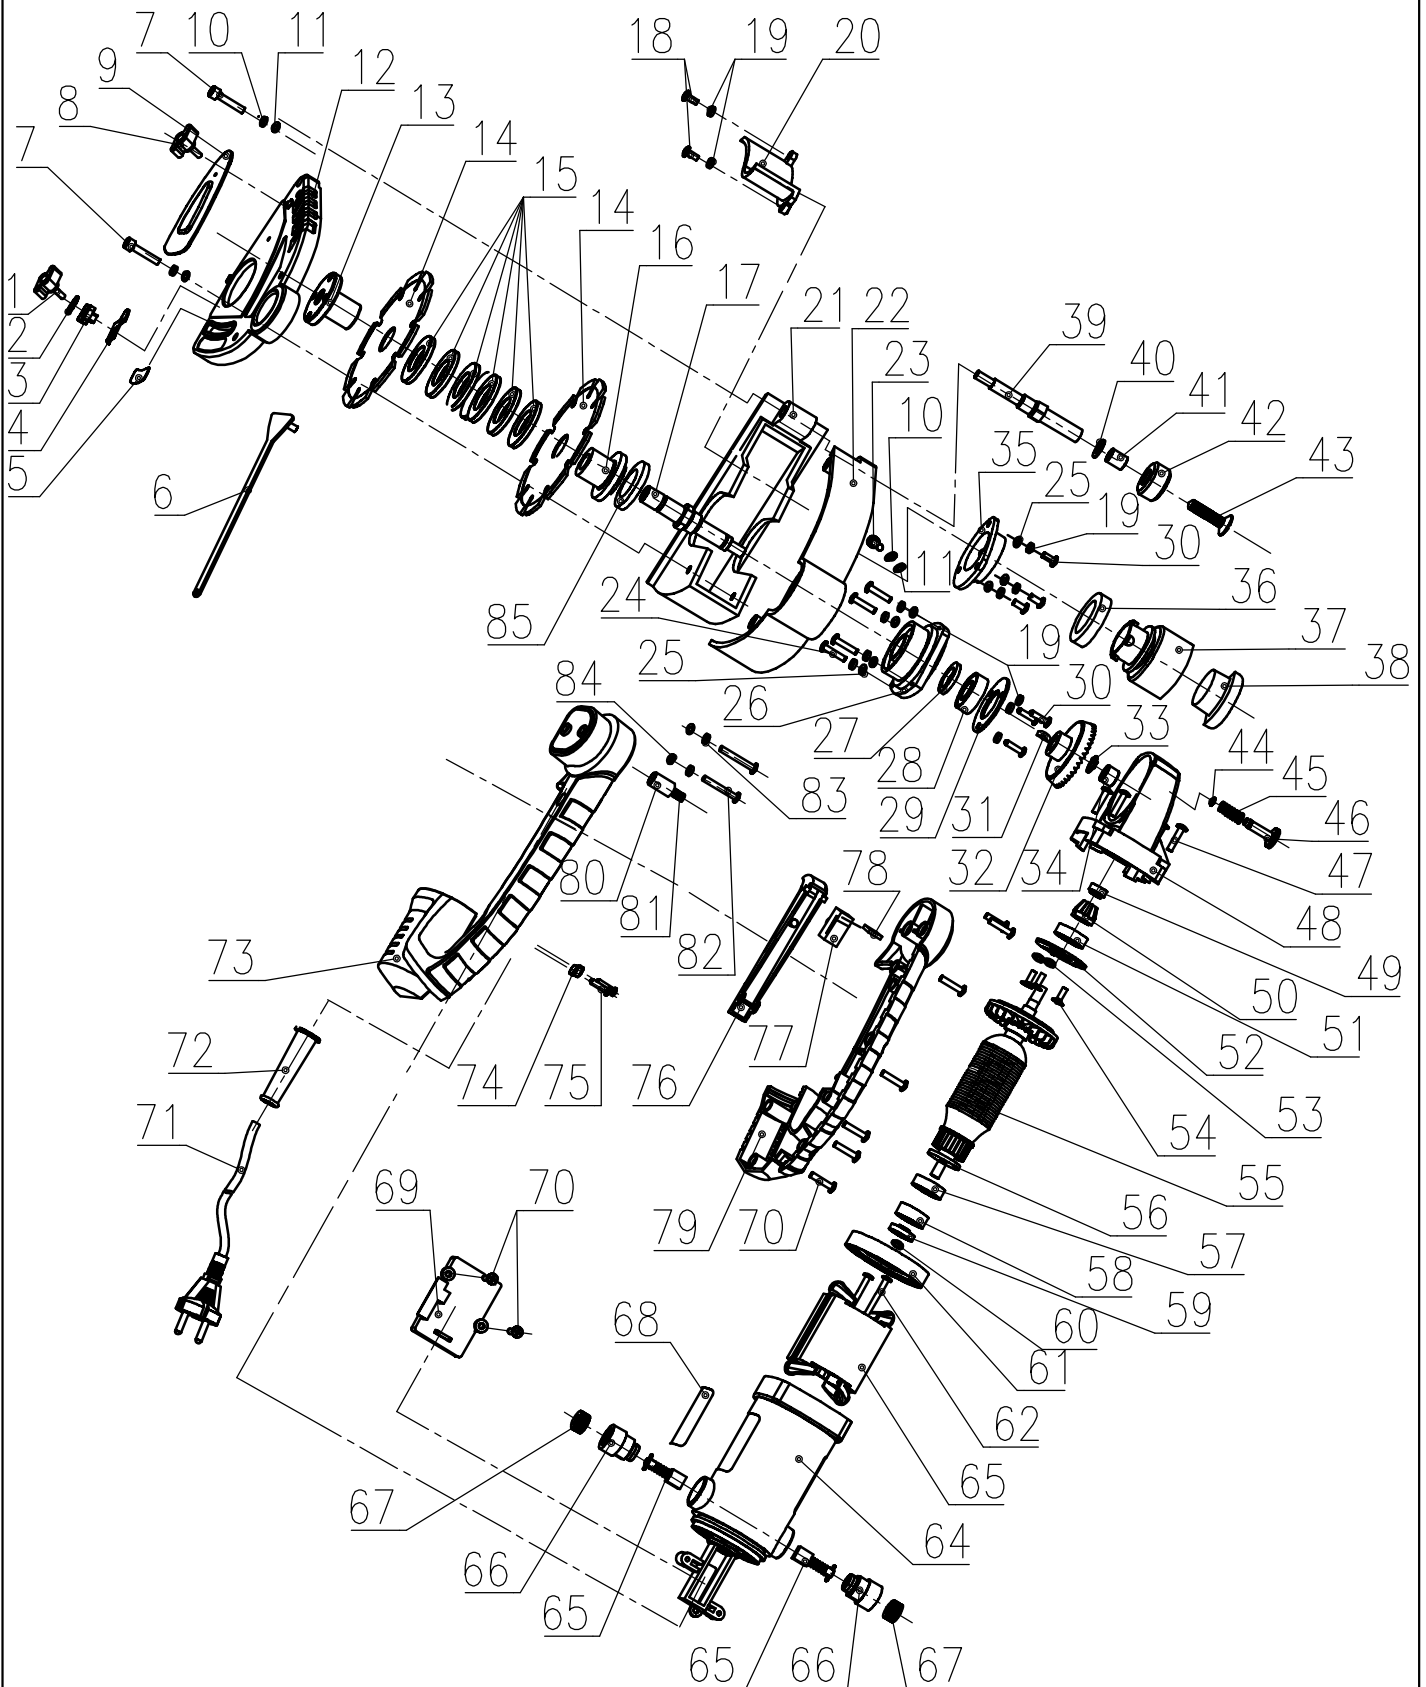

# CROWN

Wall chaser

013525-01-01 230V

CT13525

VERSION:B1 DATE:20170201

**CT13525**

<b>Pos.No.</b>	<b>Part No.</b>	<b>Description</b>	<b>Qty</b>	<b>Remark</b>
1	5001352500101	Scale knob	1	
2	5001352500201	Washer	1	
3	5001352500301	Active lump	1	
4	5001352500401	Scale	1	
5	5001352500501	deepness label	1	
6	5001352500601	Spanner	1	
7	5001352500701	Screw	2	
8	5001352500801	Cover knob	1	
9	5001352500801	Cover	1	
10	5001352501001	Spring washer	2	
11	5001352501101	Washer	2	
12	5001352501201	Top cover	1	
13	5001352501301	Flange nut	1	
14	5001352501401	Cutter	2	
15	5001352501501	bound	6	
16	5001352501601	Clamping flange	1	
17	5001352501701	Spindle	1	
18	5001352501801	Screw	2	
19	5001352501901	Spring washer	12	
20	5001352502001	baffle	1	
21	5001352502101	Active cover	1	
22	5001352502201	Rear cover	1	
23	5001352502301	Elastic Gasket	1	
24	5001352502401	Screw	1	
25	5001352502501	Screw	4	
26	5001352502601	Plain washer	7	
27	5001352502701	Front cover	1	
28	5001352502801	woolen zone	1	
29	5001352502901	Bearing	1	
30	5001352503001	Screw	1	
31	5001352503101	Key	6	
32	5001352503201	Gear	1	
33	5001352503301	Circlip for axis	1	
34	5001352503401	Roller bearing	1	
35	5001352503501	Exit dirt flange	1	
36	5001352503601	Rubber tube	1	
37	5001352503701	Exit dirt pape	1	
38	5001352503801	Exit dirt cap	1	
39	5001352503901	Idler pulley shaft	1	
40	5001352504001	Plain washer	1	
41	5001352504101	Idler pulley bush	1	
42	5001352504201	Idler pulley	1	
43	5001352504301	Screw	1	
44	5001352504401	Ring $\phi$ 5	1	
45	5001352504501	Spring	1	
46	5001352504601	Spindle catch	1	
47	5001352504701	Tapping screw	4	
48	5001352504801	Gear box	1	